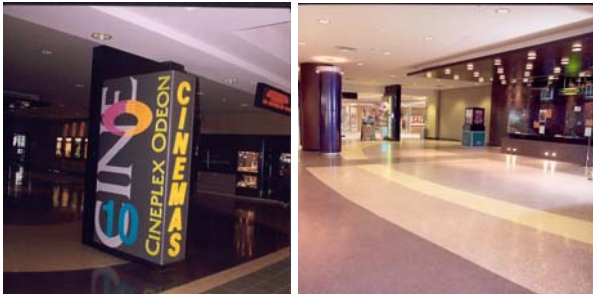

Installation

Automne / Fall 2000

Produit / Product

Duochem 9017

L'époxy terrazzo Duochem a été installé afin de créer une surface de plancher d'une étonnante beauté avec des couleurs variées, séparées par des baguettes séparatrices. Ce cinéma de 8,000 pieds carrés est très achalandé.

Epoxy terrazzo was used to create a stunningly beautiful look in this high traffic movie theater. 8,000 square feet were installed with different colors divided by metal strips.